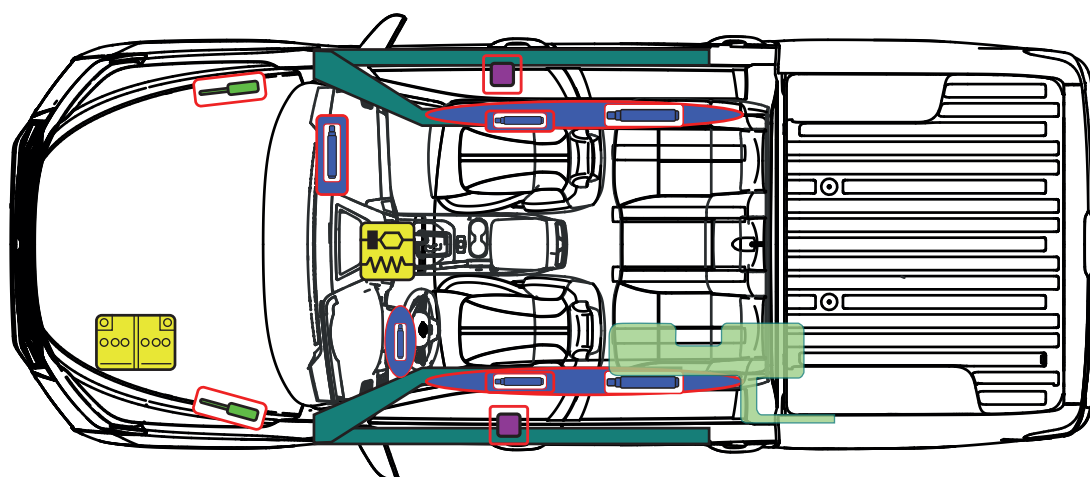

WIĘCEJ NIŻ MYŚLISZ
SSANGYONG
MADE IN KOREA

MUSSO

Klapka wlewu paliwa

Nazwa samochodu

	Poduszka powietrzna		Wzmocnienie konstrukcji / nadwozia		Moduł sterujący poduszki powietrznej		Generator gazowy
	Amortyzator gazowy		Akumulator		Zbiornik paliwa		Napinacz pasa bezpieczeństwa

KG MOBILITY GROUP

NAZWA MODELU

WAŻNE OD

NR STRONY

MUSSO (Q215)

04/2021

1 / 1