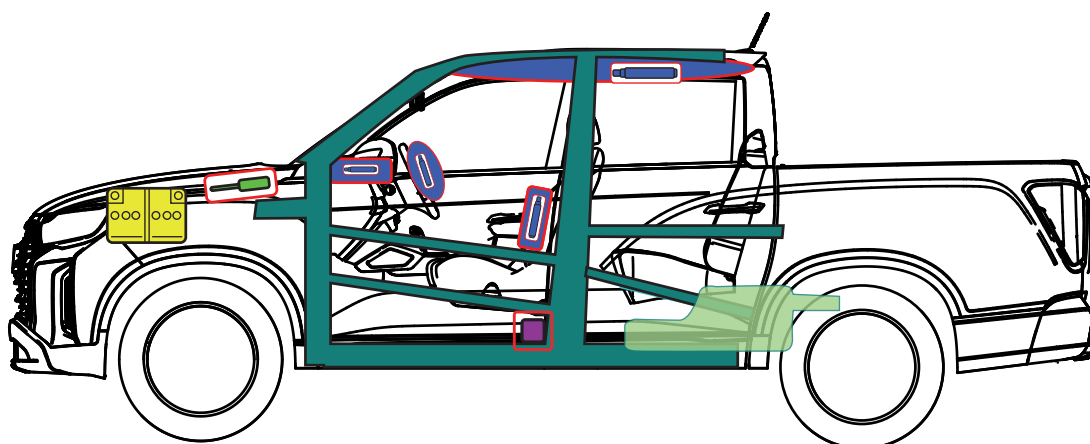

WIĘCEJ NIŻ MYŚLISZ
SSANGYONG
MADE IN KOREA

MUSSO

Klapka wlewu paliwa

Nazwa samochodu

	Poduszka powietrzna		Wzmocnienie konstrukcji / nadwozia		Moduł sterujący poduszki powietrznej		Generator gazowy
	Amortyzator gazowy		Akumulator		Zbiornik paliwa		Napinacz pasa bezpieczeństwa

KG MOBILITY GROUP

NAZWA MODELU

WAŻNE OD

NR STRONY

MUSSO (Q215)

04/2021

1 / 1